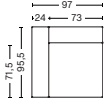

MAGS SOFA

MODULE OVERVIEW

HAY

MODULES

1062 | NARROW | LEFT END

DIMENSIONS

W97 x D95,5 x H67 cm
Seat H40 cm
Armrest W24 cm
Foam option

1061 | NARROW | RIGHT END

DIMENSIONS

W97 x D95,5 x H67 cm
Seat H40 cm
Armrest W24 cm
Foam option

1063 | NARROW | MIDDLE

DIMENSIONS

W74,5 x D95,5 x H67 cm
Seat H40 cm
Foam option

1962 | WIDE | LEFT END

DIMENSIONS

W114 x D95,5 x H67 cm
Seat H40 cm
Armrest W24 cm
Foam option

1961 | WIDE | RIGHT END

DIMENSIONS

W114 x D95,5 x H67 cm
Seat H40 cm
Armrest W24 cm
Foam option

1963 | WIDE | MIDDLE

DIMENSIONS

W91,5 x D95,5 x H67 cm
Seat H40 cm
Foam option

1862 | CORNER | LEFT END

DIMENSIONS

COMBINATIONS

CORNER COMBINATION 1 | LEFT

DIMENSIONS

W264,5 x D264,5 x H67 cm
Seat H40 cm

CORNER COMBINATION 1 | RIGHT

DIMENSIONS

W264,5 x D264,5 x H67 cm
Seat H40 cm

CORNER COMBINATION 2 | LEFT