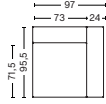

MAGS SOFA

MODULE OVERVIEW

HAY

MODULES

1062 | NARROW | LEFT END

DIMENSIONS

W97 x D95,5 x H67 cm
Seat H40 cm
Armrest W24 cm
Foam option

1061 | NARROW | RIGHT END

DIMENSIONS

W97 x D95,5 x H67 cm
Seat H40 cm
Armrest W24 cm
Foam option

1063 | NARROW | MIDDLE

DIMENSIONS

W74,5 x D95,5 x H67 cm
Seat H40 cm
Foam option

1962 | WIDE | LEFT END

DIMENSIONS

W114 x D95,5 x H67 cm
Seat H40 cm
Armrest W24 cm
Foam option

1961 | WIDE | RIGHT END

DIMENSIONS

W114 x D95,5 x H67 cm
Seat H40 cm
Armrest W24 cm
Foam option

1963 | WIDE | MIDDLE

DIMENSIONS

W91,5 x D95,5 x H67 cm
Seat H40 cm
Foam option

1862 | CORNER | LEFT END

DIMENSIONS

COMBINATIONS

CORNER COMBINATION 1 | LEFT

DIMENSIONS

W264,5 x D264,5 x H67 cm
Seat H40 cm

CORNER COMBINATION 1 | RIGHT

DIMENSIONS

W264,5 x D264,5 x H67 cm
Seat H40 cm

CORNER COMBINATION 2 | LEFT