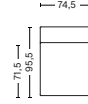

MAGS SOFA

MODULE OVERVIEW

HAY

MODULES

1062 | NARROW | LEFT END

DIMENSIONS

W97 x D95,5 x H67 cm
Seat H40 cm
Armrest W24 cm
Foam option

1061 | NARROW | RIGHT END

DIMENSIONS

W97 x D95,5 x H67 cm
Seat H40 cm
Armrest W24 cm
Foam option

1063 | NARROW | MIDDLE

DIMENSIONS

W74,5 x D95,5 x H67 cm
Seat H40 cm
Foam option

1962 | WIDE | LEFT END

DIMENSIONS

W114 x D95,5 x H67 cm
Seat H40 cm
Armrest W24 cm
Foam option

1961 | WIDE | RIGHT END

DIMENSIONS

W114 x D95,5 x H67 cm
Seat H40 cm
Armrest W24 cm
Foam option

1963 | WIDE | MIDDLE

DIMENSIONS

W91,5 x D95,5 x H67 cm
Seat H40 cm
Foam option

1862 | CORNER | LEFT END

DIMENSIONS

COMBINATIONS

CORNER COMBINATION 1 | LEFT

DIMENSIONS

W264,5 x D264,5 x H67 cm
Seat H40 cm

CORNER COMBINATION 1 | RIGHT

DIMENSIONS

W264,5 x D264,5 x H67 cm
Seat H40 cm

CORNER COMBINATION 2 | LEFT