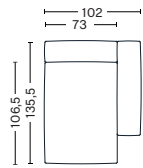

Right armrest
Art. S8161
W73/102 x D106,5/135,5 x H37/67 cm
Armrest D29 cm