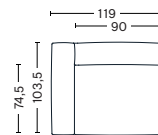

MAGS SOFT SOFA
MODULE OVERVIEW

HAY

- MAGS SOFT SOFA, MODULE OVERVIEW -

**MAGS SOFT
NARROW MODULE**

Left armrest
Art. S1062
W73/102 x D74,5/103,5 x H37/67 cm
Armrest D29 cm

Right armrest
Art. S1061
W73/102 x D74,5/103,5 x H37/67 cm
Armrest D29 cm

Middle
Art. S1063
W74,5 x D74,5/103,5 x H37/67 cm

**MAGS SOFT
WIDE MODULE**

Left armrest
Art. S1962
W90/119 x D74,5/103,5 x H37/67 cm
Armrest D29 cm

Right armrest
Art. S1961
W90/119 x D74,5/103,5 x H37/67 cm
Armrest D29 cm

Middle
Art. S1963
W91,5 x D74,5/103,5 x H37/67 cm

**MAGS SOFT
CORNER MODULE**

Left corner
Art. S1862
W69/98 x D69/98 x H37/67 cm
Armrest D29 cm

Right corner
Art. S1861
W69/98 x D69/98 x H37/67 cm
Armrest D29 cm

HAY

**CORNER COMB. 1
LEFT ARMREST**

W274,5 x D103,5/274,5 x H37/67 cm

**CORNER COMB. 1
RIGHT ARMREST**

W274,5 x D103,5/274,5 x H37/67 cm

**CORNER COMB. 2
LEFT ARMREST**

W274,5 x D103,5/235,5 x H37/67 cm

**CORNER COMB. 2
RIGHT ARMREST**