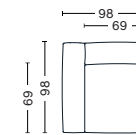

Middle
Art. S1063
W74,5 x D74,5/103,5 x H37/67 cm

**MAGS SOFT
WIDE MODULE**

Left armrest
Art. S1962
W90/119 x D74,5/103,5 x H37/67 cm
Armrest D29 cm

Right armrest
Art. S1961
W90/119 x D74,5/103,5 x H37/67 cm
Armrest D29 cm

Middle
Art. S1963
W91,5 x D74,5/103,5 x H37/67 cm

**MAGS SOFT
CORNER MODULE**

Left corner
Art. S1862
W69/98 x D69/98 x H37/67 cm
Armrest D29 cm

Right corner
Art. S1861
W69/98 x D69/98 x H37/67 cm
Armrest D29 cm

HAY

**CORNER COMB. 1
LEFT ARMREST**

W274,5 x D103,5/274,5 x H37/67 cm

**CORNER COMB. 1
RIGHT ARMREST**

W274,5 x D103,5/274,5 x H37/67 cm

**CORNER COMB. 2
LEFT ARMREST**

W274,5 x D103,5/235,5 x H37/67 cm

**CORNER COMB. 2
RIGHT ARMREST**