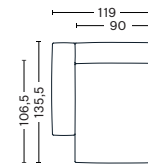

Middle
Art. S1963
W91,5 x D74,5/103,5 x H37/67 cm

**MAGS SOFT
CORNER MODULE**

Left corner
Art. S1862
W69/98 x D69/98 x H37/67 cm
Armrest D29 cm

Right corner
Art. S1861
W69/98 x D69/98 x H37/67 cm
Armrest D29 cm

HAY

**MAGS SOFT
NARROW CHAISE LONGUE
MODULE SHORT**

Left armrest
Art. S8162
W73/102 x D106,5/135,5 x H37/67 cm
Armrest D29 cm

Right armrest
Art. S8161
W73/102 x D106,5/135,5 x H37/67 cm
Armrest D29 cm

**MAGS SOFT
WIDE CHAISE LONGUE
MODULE LONG**

Left armrest
Art. S7262
W93/122 x D124/153 x H37/67 cm
Armrest D29 cm

Right armrest
Art. S7261
W93/122 x D124/153 x H37/67 cm
Armrest D29 cm

**MAGS SOFT
WIDE CHAISE LONGUE
MODULE SHORT**

Left armrest
Art. S8262
W90/119 x D106,5/135,5 x H37/67 cm
Armrest D29 cm

HAY

**CORNER COMB. 1
LEFT ARMREST**

W274,5 x D103,5/274,5 x H37/67 cm

**CORNER COMB. 1
RIGHT ARMREST**

W274,5 x D103,5/274,5 x H37/67 cm

**CORNER COMB. 2
LEFT ARMREST**

W274,5 x D103,5/235,5 x H37/67 cm

**CORNER COMB. 2
RIGHT ARMREST**