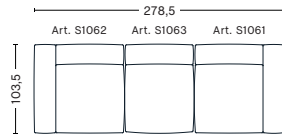

HAY

- MAGS SOFT SOFA, COMBINATIONS / 2,5 SEATER -

2,5 SEATER COMB. 1

W238 x D103,5 x H37/67 cm

**2,5 SEATER COMB. 2
LEFT ARMREST**

W256,5 x D103,5 x H37/67 cm

**2,5 SEATER COMB. 2
RIGHT ARMREST**

W256,5 x D103,5 x H37/67 cm

**2,5 SEATER COMB. 3
LEFT ARMREST**

W256,5 x D103,5/135,5 x H37/67 cm

**2,5 SEATER COMB. 3
RIGHT ARMREST**

W256,5 x D103,5/135,5 x H37/67 cm

FABRIC GROUPS 1 / Linara, Mode 2 / Steelcut, Steelcut Trio, Melange Nap, Lola, Olavi by HAY, Flamiber, Fairway 3 / Divina, Divina Melange, Divina MD, Ruskin, Roden, Bolgheri, DOT 1682 4 / Hallingdal, Lila, Compound 5 / Coda, Sierra, California, Balder 6 / Silk

HAY

- MAGS SOFT SOFA, COMBINATIONS / 3 SEATER -

3 SEATER COMB. 1

W278,5 x D103,5 x H37/67 cm

**3 SEATER COMB. 3
LEFT ARMREST**

W314 x D103,5/135,5 x H37/67 cm

**3 SEATER COMB. 3
RIGHT ARMREST**

W314 x D103,5/135,5 x H37/67 cm