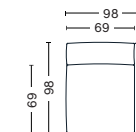

Middle
Art. S1063
W74,5 x D74,5/103,5 x H37/67 cm

**MAGS SOFT
WIDE MODULE**

Left armrest
Art. S1962
W90/119 x D74,5/103,5 x H37/67 cm
Armrest D29 cm

Right armrest
Art. S1961
W90/119 x D74,5/103,5 x H37/67 cm
Armrest D29 cm

Middle
Art. S1963
W91,5 x D74,5/103,5 x H37/67 cm

**MAGS SOFT
CORNER MODULE**

Left corner
Art. S1862
W69/98 x D69/98 x H37/67 cm
Armrest D29 cm

Right corner
Art. S1861
W69/98 x D69/98 x H37/67 cm
Armrest D29 cm

HAY

**CORNER COMB. 1
LEFT ARMREST**

W274,5 x D103,5/274,5 x H37/67 cm

**CORNER COMB. 1
RIGHT ARMREST**

W274,5 x D103,5/274,5 x H37/67 cm

**CORNER COMB. 2
LEFT ARMREST**

W274,5 x D103,5/235,5 x H37/67 cm

**CORNER COMB. 2
RIGHT ARMREST**