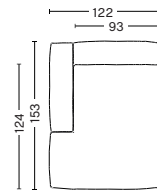

Middle
Art. S1963
W91,5 x D74,5/103,5 x H37/67 cm

**MAGS SOFT
CORNER MODULE**

Left corner
Art. S1862
W69/98 x D69/98 x H37/67 cm
Armrest D29 cm

Right corner
Art. S1861
W69/98 x D69/98 x H37/67 cm
Armrest D29 cm

HAY

**MAGS SOFT
NARROW CHAISE LONGUE
MODULE SHORT**

Left armrest
Art. S8162
W73/102 x D106,5/135,5 x H37/67 cm
Armrest D29 cm

Right armrest
Art. S8161
W73/102 x D106,5/135,5 x H37/67 cm
Armrest D29 cm

**MAGS SOFT
WIDE CHAISE LONGUE
MODULE LONG**

Left armrest
Art. S7262
W93/122 x D124/153 x H37/67 cm
Armrest D29 cm

Right armrest
Art. S7261
W93/122 x D124/153 x H37/67 cm
Armrest D29 cm

**MAGS SOFT
WIDE CHAISE LONGUE
MODULE SHORT**

Left armrest
Art. S8262
W90/119 x D106,5/135,5 x H37/67 cm
Armrest D29 cm

HAY

**CORNER COMB. 1
LEFT ARMREST**

W274,5 x D103,5/274,5 x H37/67 cm

**CORNER COMB. 1
RIGHT ARMREST**

W274,5 x D103,5/274,5 x H37/67 cm

**CORNER COMB. 2
LEFT ARMREST**

W274,5 x D103,5/235,5 x H37/67 cm

**CORNER COMB. 2
RIGHT ARMREST**