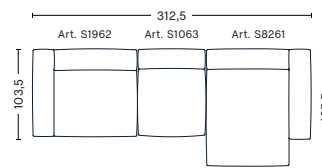

HAY

- MAGS SOFT SOFA, COMBINATIONS / 3 SEATER -

**3 SEATER COMB. 5
LEFT ARMREST**

W348 x D103,5/135,5 x H37/67 cm

**3 SEATER COMB. 5
RIGHT ARMREST**

W348 x D103,5/135,5 x H37/67 cm

**3 SEATER COMB. 9
LEFT ARMREST**

W278,5 x D103,5/135,5 x H37/67 cm

**3 SEATER COMB. 9
RIGHT ARMREST**

W278,5 x D103,5/135,5 x H37/67 cm

**3 SEATER COMB. 10
LEFT ARMREST**

W312,5 x D103,5/135,5 x H37/67 cm

**3 SEATER COMB. 10
RIGHT ARMREST**

W312,5 x D103,5/135,5 x H37/67 cm

**3 SEATER COMB. 11
LEFT ARMREST**

W329,5 x D103,5/135,5 x H37/67 cm

**3 SEATER COMB. 11
RIGHT ARMREST**

W329,5 x D103,5/135,5 x H37/67 cm

FABRIC GROUPS 1 / Linara, Mode 2 / Steelcut, Steelcut Trio, Melange Nap, Lola, Olavi by HAY, Flamiber, Fairway 3 / Divina, Divina Melange, Divina MD, Ruskin, Roden, Bolgheri, DOT 1682 4 / Hallingdal, Lila, Compound 5 / Coda, Sierra, California, Balder 6 / Silk

HAY

**CORNER COMB. 1
LEFT ARMREST**

W274,5 x D103,5/274,5 x H37/67 cm

**CORNER COMB. 1
RIGHT ARMREST**

W274,5 x D103,5/274,5 x H37/67 cm

**CORNER COMB. 2
LEFT ARMREST**

W274,5 x D103,5/235,5 x H37/67 cm

**CORNER COMB. 2
RIGHT ARMREST**