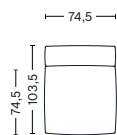

MAGS SOFT SOFA
MODULE OVERVIEW

HAY

- MAGS SOFT SOFA, MODULE OVERVIEW -

**MAGS SOFT
NARROW MODULE**

Left armrest
Art. S1062
W73/102 x D74,5/103,5 x H37/67 cm
Armrest D29 cm

Right armrest
Art. S1061
W73/102 x D74,5/103,5 x H37/67 cm
Armrest D29 cm

Middle
Art. S1063
W74,5 x D74,5/103,5 x H37/67 cm

**MAGS SOFT
WIDE MODULE**

Left armrest
Art. S1962
W90/119 x D74,5/103,5 x H37/67 cm
Armrest D29 cm

Right armrest
Art. S1961
W90/119 x D74,5/103,5 x H37/67 cm
Armrest D29 cm

W278,5 x D103,5/135,5 x H37/67 cm

**3 SEATER COMB. 9
RIGHT ARMREST**

W278,5 x D103,5/135,5 x H37/67 cm

**3 SEATER COMB. 10
LEFT ARMREST**

W312,5 x D103,5/135,5 x H37/67 cm

**3 SEATER COMB. 10
RIGHT ARMREST**

HAY

**CORNER COMB. 1
LEFT ARMREST**

W274,5 x D103,5/274,5 x H37/67 cm

**CORNER COMB. 1
RIGHT ARMREST**

W274,5 x D103,5/274,5 x H37/67 cm

**CORNER COMB. 2
LEFT ARMREST**

W274,5 x D103,5/235,5 x H37/67 cm

**CORNER COMB. 2
RIGHT ARMREST**