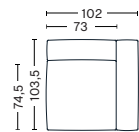

MAGS SOFT SOFA
MODULE OVERVIEW

HAY

- MAGS SOFT SOFA, MODULE OVERVIEW -

**MAGS SOFT
NARROW MODULE**

Left armrest
Art. S1062
W73/102 x D74,5/103,5 x H37/67 cm
Armrest D29 cm

Right armrest
Art. S1061
W73/102 x D74,5/103,5 x H37/67 cm
Armrest D29 cm

Middle
Art. S1063
W74,5 x D74,5/103,5 x H37/67 cm

**MAGS SOFT
WIDE MODULE**

Left armrest
Art. S1962
W90/119 x D74,5/103,5 x H37/67 cm
Armrest D29 cm

Right armrest
Art. S1961
W90/119 x D74,5/103,5 x H37/67 cm
Armrest D29 cm

Middle
Art. S1963
W91,5 x D74,5/103,5 x H37/67 cm

**MAGS SOFT
CORNER MODULE**

Left corner
Art. S1862
W69/98 x D69/98 x H37/67 cm
Armrest D29 cm

Right corner
Art. S1861
W69/98 x D69/98 x H37/67 cm
Armrest D29 cm

HAY

**CORNER COMB. 1
LEFT ARMREST**

W274,5 x D103,5/274,5 x H37/67 cm

**CORNER COMB. 1
RIGHT ARMREST**

W274,5 x D103,5/274,5 x H37/67 cm

**CORNER COMB. 2
LEFT ARMREST**

W274,5 x D103,5/235,5 x H37/67 cm

**CORNER COMB. 2
RIGHT ARMREST**