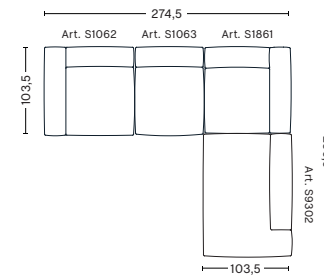

W312,5 x D103,5/135,5 x H37/67 cm

**3 SEATER COMB. 11
LEFT ARMREST**

W329,5 x D103,5/135,5 x H37/67 cm

**3 SEATER COMB. 11
RIGHT ARMREST**

W329,5 x D103,5/135,5 x H37/67 cm

FABRIC GROUPS 1 / Linara, Mode 2 / Steelcut, Steelcut Trio, Melange Nap, Lola, Olavi by HAY, Flamiber, Fairway 3 / Divina, Divina Melange, Divina MD, Ruskin, Roden, Bolgheri, DOT 1682 4 / Hallingdal, Lila, Compound 5 / Coda, Sierra, California, Balder 6 / Silk

HAY

**CORNER COMB. 1
LEFT ARMREST**

W274,5 x D103,5/274,5 x H37/67 cm

**CORNER COMB. 1
RIGHT ARMREST**

W274,5 x D103,5/274,5 x H37/67 cm

**CORNER COMB. 2
LEFT ARMREST**

W274,5 x D103,5/235,5 x H37/67 cm

**CORNER COMB. 2
RIGHT ARMREST**