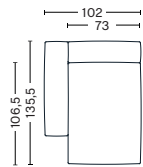

**MAGS SOFT
NARROW CHAISE LONGUE
MODULE SHORT**

Left armrest
Art. S8162
W73/102 x D106,5/135,5 x H37/67 cm
Armrest D29 cm