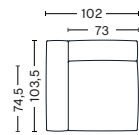

MAGS SOFT SOFA
MODULE OVERVIEW

HAY

- MAGS SOFT SOFA, MODULE OVERVIEW -

**MAGS SOFT
NARROW MODULE**

Left armrest
Art. S1062
W73/102 x D74,5/103,5 x H37/67 cm
Armrest D29 cm

Right armrest
Art. S1061
W73/102 x D74,5/103,5 x H37/67 cm
Armrest D29 cm

Middle
Art. S1063
W74,5 x D74,5/103,5 x H37/67 cm

**MAGS SOFT
WIDE MODULE**

Left armrest
Art. S1962
W90/119 x D74,5/103,5 x H37/67 cm
Armrest D29 cm

Right armrest
Art. S1961
W90/119 x D74,5/103,5 x H37/67 cm
Armrest D29 cm

W278,5 x D103,5/135,5 x H37/67 cm

**3 SEATER COMB. 9
RIGHT ARMREST**

W278,5 x D103,5/135,5 x H37/67 cm

**3 SEATER COMB. 10
LEFT ARMREST**

W312,5 x D103,5/135,5 x H37/67 cm

**3 SEATER COMB. 10
RIGHT ARMREST**

HAY

**CORNER COMB. 1
LEFT ARMREST**

W274,5 x D103,5/274,5 x H37/67 cm

**CORNER COMB. 1
RIGHT ARMREST**

W274,5 x D103,5/274,5 x H37/67 cm

**CORNER COMB. 2
LEFT ARMREST**

W274,5 x D103,5/235,5 x H37/67 cm

**CORNER COMB. 2
RIGHT ARMREST**