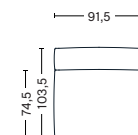

Middle
Art. S1063
W74,5 x D74,5/103,5 x H37/67 cm

**MAGS SOFT
WIDE MODULE**

Left armrest
Art. S1962
W90/119 x D74,5/103,5 x H37/67 cm
Armrest D29 cm

Right armrest
Art. S1961
W90/119 x D74,5/103,5 x H37/67 cm
Armrest D29 cm

Middle
Art. S1963
W91,5 x D74,5/103,5 x H37/67 cm

**MAGS SOFT
CORNER MODULE**

Left corner
Art. S1862
W69/98 x D69/98 x H37/67 cm
Armrest D29 cm

Right corner
Art. S1861
W69/98 x D69/98 x H37/67 cm
Armrest D29 cm

HAY

**CORNER COMB. 1
LEFT ARMREST**

W274,5 x D103,5/274,5 x H37/67 cm

**CORNER COMB. 1
RIGHT ARMREST**

W274,5 x D103,5/274,5 x H37/67 cm

**CORNER COMB. 2
LEFT ARMREST**

W274,5 x D103,5/235,5 x H37/67 cm

**CORNER COMB. 2
RIGHT ARMREST**