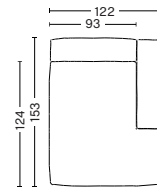

Middle
Art. S1963
W91,5 x D74,5/103,5 x H37/67 cm

**MAGS SOFT
CORNER MODULE**

Left corner
Art. S1862
W69/98 x D69/98 x H37/67 cm
Armrest D29 cm

Right corner
Art. S1861
W69/98 x D69/98 x H37/67 cm
Armrest D29 cm

HAY

**MAGS SOFT
NARROW CHAISE LONGUE
MODULE SHORT**

Left armrest
Art. S8162
W73/102 x D106,5/135,5 x H37/67 cm
Armrest D29 cm

Right armrest
Art. S8161
W73/102 x D106,5/135,5 x H37/67 cm
Armrest D29 cm

**MAGS SOFT
WIDE CHAISE LONGUE
MODULE LONG**

Left armrest
Art. S7262
W93/122 x D124/153 x H37/67 cm
Armrest D29 cm

Right armrest
Art. S7261
W93/122 x D124/153 x H37/67 cm
Armrest D29 cm

**MAGS SOFT
WIDE CHAISE LONGUE
MODULE SHORT**

Left armrest
Art. S8262
W90/119 x D106,5/135,5 x H37/67 cm
Armrest D29 cm

HAY

**CORNER COMB. 1
LEFT ARMREST**

W274,5 x D103,5/274,5 x H37/67 cm

**CORNER COMB. 1
RIGHT ARMREST**

W274,5 x D103,5/274,5 x H37/67 cm

**CORNER COMB. 2
LEFT ARMREST**

W274,5 x D103,5/235,5 x H37/67 cm

**CORNER COMB. 2
RIGHT ARMREST**