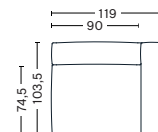

MAGS SOFT SOFA
MODULE OVERVIEW

HAY

- MAGS SOFT SOFA, MODULE OVERVIEW -

**MAGS SOFT
NARROW MODULE**

Left armrest
Art. S1062
W73/102 x D74,5/103,5 x H37/67 cm
Armrest D29 cm

Right armrest
Art. S1061
W73/102 x D74,5/103,5 x H37/67 cm
Armrest D29 cm

Middle
Art. S1063
W74,5 x D74,5/103,5 x H37/67 cm

**MAGS SOFT
WIDE MODULE**

Left armrest
Art. S1962
W90/119 x D74,5/103,5 x H37/67 cm
Armrest D29 cm

Right armrest
Art. S1961
W90/119 x D74,5/103,5 x H37/67 cm
Armrest D29 cm

Middle
Art. S1963
W91,5 x D74,5/103,5 x H37/67 cm

**MAGS SOFT
CORNER MODULE**

Left corner
Art. S1862
W69/98 x D69/98 x H37/67 cm
Armrest D29 cm

Right corner
Art. S1861
W69/98 x D69/98 x H37/67 cm
Armrest D29 cm

HAY

**CORNER COMB. 1
LEFT ARMREST**

W274,5 x D103,5/274,5 x H37/67 cm

**CORNER COMB. 1
RIGHT ARMREST**

W274,5 x D103,5/274,5 x H37/67 cm

**CORNER COMB. 2
LEFT ARMREST**

W274,5 x D103,5/235,5 x H37/67 cm

**CORNER COMB. 2
RIGHT ARMREST**