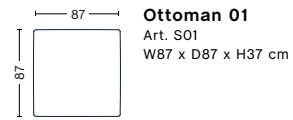

HAY

**MAGS SOFT
LOUNGE MODULE**

Left backrest
Art. S9302
W137,5 x D74,5/103,5 x H37/67 cm

Right backrest
Art. S9301
W137,5 x D74,5/103,5 x H37/67 cm

**MAGS SOFT
OTTOMAN**

Ottoman 01
Art. S01
W87 x D87 x H37 cm