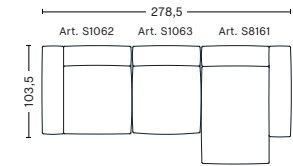

**3 SEATER COMB. 4
LEFT ARMREST**

W331 x D103,5/135,5 x H37/67 cm

**3 SEATER COMB. 4
RIGHT ARMREST**

W331 x D103,5/135,5 x H37/67 cm

FABRIC GROUPS 1 / Linara, Mode 2 / Steelcut, Steelcut Trio, Melange Nap, Lola, Olavi by HAY, Flamiber, Fairway 3 / Divina, Divina Melange, Divina MD, Ruskin, Roden, Bolgheri, DOT 1682 4 / Hallingdal, Lila, Compound 5 / Coda, Sierra, California, Balder 6 / Silk

HAY

- MAGS SOFT SOFA, COMBINATIONS / 3 SEATER -

**3 SEATER COMB. 5
LEFT ARMREST**

W348 x D103,5/135,5 x H37/67 cm

**3 SEATER COMB. 5
RIGHT ARMREST**

W348 x D103,5/135,5 x H37/67 cm

**3 SEATER COMB. 9
LEFT ARMREST**

W278,5 x D103,5/135,5 x H37/67 cm

**3 SEATER COMB. 9
RIGHT ARMREST**

W278,5 x D103,5/135,5 x H37/67 cm

**3 SEATER COMB. 10
LEFT ARMREST**

W312,5 x D103,5/135,5 x H37/67 cm

**3 SEATER COMB. 10
RIGHT ARMREST**