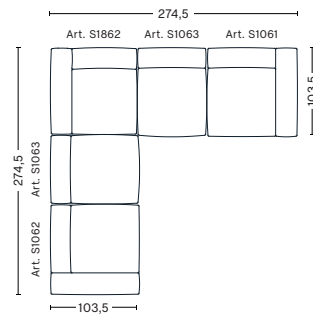

W278,5 x D103,5/135,5 x H37/67 cm

**3 SEATER COMB. 9
RIGHT ARMREST**

W278,5 x D103,5/135,5 x H37/67 cm

**3 SEATER COMB. 10
LEFT ARMREST**

W312,5 x D103,5/135,5 x H37/67 cm

**3 SEATER COMB. 10
RIGHT ARMREST**

W312,5 x D103,5/135,5 x H37/67 cm

**3 SEATER COMB. 11
LEFT ARMREST**

W329,5 x D103,5/135,5 x H37/67 cm

**3 SEATER COMB. 11
RIGHT ARMREST**

W329,5 x D103,5/135,5 x H37/67 cm

FABRIC GROUPS 1 / Linara, Mode 2 / Steelcut, Steelcut Trio, Melange Nap, Lola, Olavi by HAY, Flamiber, Fairway 3 / Divina, Divina Melange, Divina MD, Ruskin, Roden, Bolgheri, DOT 1682 4 / Hallingdal, Lila, Compound 5 / Coda, Sierra, California, Balder 6 / Silk

HAY

**CORNER COMB. 1
LEFT ARMREST**

W274,5 x D103,5/274,5 x H37/67 cm

**CORNER COMB. 1
RIGHT ARMREST**

W274,5 x D103,5/274,5 x H37/67 cm

**CORNER COMB. 2
LEFT ARMREST**

W274,5 x D103,5/235,5 x H37/67 cm

**CORNER COMB. 2
RIGHT ARMREST**