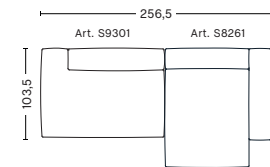

HAY

- MAGS SOFT SOFA, COMBINATIONS / 2,5 SEATER -

2,5 SEATER COMB. 1

W238 x D103,5 x H37/67 cm

**2,5 SEATER COMB. 2
LEFT ARMREST**

W256,5 x D103,5 x H37/67 cm

**2,5 SEATER COMB. 2
RIGHT ARMREST**

W256,5 x D103,5 x H37/67 cm

**2,5 SEATER COMB. 3
LEFT ARMREST**

W256,5 x D103,5/135,5 x H37/67 cm

**2,5 SEATER COMB. 3
RIGHT ARMREST**

W256,5 x D103,5/135,5 x H37/67 cm

FABRIC GROUPS 1 / Linara, Mode 2 / Steelcut, Steelcut Trio, Melange Nap, Lola, Olavi by HAY, Flamiber, Fairway 3 / Divina, Divina Melange, Divina MD, Ruskin, Roden, Bolgheri, DOT 1682 4 / Hallingdal, Lila, Compound 5 / Coda, Sierra, California, Balder 6 / Silk