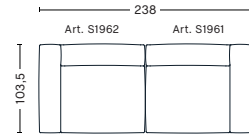

HAY

**MAGS SOFT
LOUNGE MODULE**

Left backrest
Art. S9302
W137,5 x D74,5/103,5 x H37/67 cm

Right backrest
Art. S9301
W137,5 x D74,5/103,5 x H37/67 cm

**MAGS SOFT
OTTOMAN**

Ottoman 01
Art. S01
W87 x D87 x H37 cm

Ottoman 02
Art. S02
W87 x D104 x H37 cm

**MAGS
CUSHIONS**

Cushion
Art. 09
W55 x D9 x H48 cm

Cushion
Art. 10
W60 x D9 x H33 cm

OPTIONAL

Foam option

FABRIC GROUPS 1 / Linara, Mode 2 / Steelcut, Steelcut Trio, Melange Nap, Lola, Olavi by HAY, Flamiber, Fairway 3 / Divina, Divina Melange, Divina MD, Ruskin, Roden, Bolgheri, DOT 1682 4 / Hallingdal, Lila, Compound 5 / Coda, Sierra, California, Balder 6 / Silk

HAY

- MAGS SOFT SOFA, COMBINATIONS / 2,5 SEATER -

2,5 SEATER COMB. 1

W238 x D103,5 x H37/67 cm

**2,5 SEATER COMB. 2
LEFT ARMREST**

W256,5 x D103,5 x H37/67 cm

**2,5 SEATER COMB. 2
RIGHT ARMREST**

W256,5 x D103,5 x H37/67 cm

**2,5 SEATER COMB. 3
LEFT ARMREST**

W256,5 x D103,5/135,5 x H37/67 cm

**2,5 SEATER COMB. 3
RIGHT ARMREST**

W256,5 x D103,5/135,5 x H37/67 cm

FABRIC GROUPS 1 / Linara, Mode 2 / Steelcut, Steelcut Trio, Melange Nap, Lola, Olavi by HAY, Flamiber, Fairway 3 / Divina, Divina Melange, Divina MD, Ruskin, Roden, Bolgheri, DOT 1682 4 / Hallingdal, Lila, Compound 5 / Coda, Sierra, California, Balder 6 / Silk