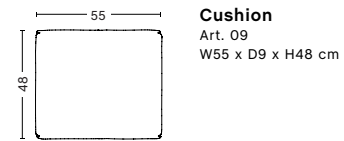

**MAGS
CUSHIONS**

Cushion
Art. 09
W55 x D9 x H48 cm