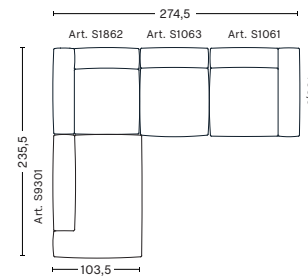

W278,5 x D103,5/135,5 x H37/67 cm

**3 SEATER COMB. 9
RIGHT ARMREST**

W278,5 x D103,5/135,5 x H37/67 cm

**3 SEATER COMB. 10
LEFT ARMREST**

W312,5 x D103,5/135,5 x H37/67 cm

**3 SEATER COMB. 10
RIGHT ARMREST**

W312,5 x D103,5/135,5 x H37/67 cm

**3 SEATER COMB. 11
LEFT ARMREST**

W329,5 x D103,5/135,5 x H37/67 cm

**3 SEATER COMB. 11
RIGHT ARMREST**

W329,5 x D103,5/135,5 x H37/67 cm

FABRIC GROUPS 1 / Linara, Mode 2 / Steelcut, Steelcut Trio, Melange Nap, Lola, Olavi by HAY, Flamiber, Fairway 3 / Divina, Divina Melange, Divina MD, Ruskin, Roden, Bolgheri, DOT 1682 4 / Hallingdal, Lila, Compound 5 / Coda, Sierra, California, Balder 6 / Silk

HAY

**CORNER COMB. 1
LEFT ARMREST**

W274,5 x D103,5/274,5 x H37/67 cm

**CORNER COMB. 1
RIGHT ARMREST**

W274,5 x D103,5/274,5 x H37/67 cm

**CORNER COMB. 2
LEFT ARMREST**

W274,5 x D103,5/235,5 x H37/67 cm

**CORNER COMB. 2
RIGHT ARMREST**

W274,5 x D103,5/235,5 x H37/67 cm

FABRIC GROUPS 1 / Linara, Mode 2 / Steelcut, Steelcut Trio, Melange Nap, Lola, Olavi by HAY, Flamiber, Fairway 3 / Divina, Divina Melange, Divina MD, Ruskin, Roden, Bolgheri, DOT 1682 4 / Hallingdal, Lila, Compound 5 / Coda, Sierra, California, Balder 6 / Silk