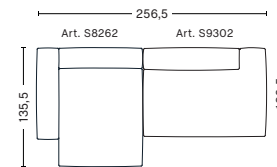

HAY

- MAGS SOFT SOFA, COMBINATIONS / 2,5 SEATER -

2,5 SEATER COMB. 1

W238 x D103,5 x H37/67 cm

**2,5 SEATER COMB. 2
LEFT ARMREST**

W256,5 x D103,5 x H37/67 cm

**2,5 SEATER COMB. 2
RIGHT ARMREST**

W256,5 x D103,5 x H37/67 cm

**2,5 SEATER COMB. 3
LEFT ARMREST**

W256,5 x D103,5/135,5 x H37/67 cm

**2,5 SEATER COMB. 3
RIGHT ARMREST**

W256,5 x D103,5/135,5 x H37/67 cm

FABRIC GROUPS 1 / Linara, Mode 2 / Steelcut, Steelcut Trio, Melange Nap, Lola, Olavi by HAY, Flamiber, Fairway 3 / Divina, Divina Melange, Divina MD, Ruskin, Roden, Bolgheri, DOT 1682 4 / Hallingdal, Lila, Compound 5 / Coda, Sierra, California, Balder 6 / Silk