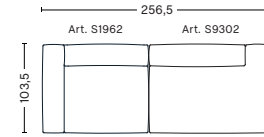

HAY

- MAGS SOFT SOFA, COMBINATIONS / 2,5 SEATER -

2,5 SEATER COMB. 1

W238 x D103,5 x H37/67 cm

**2,5 SEATER COMB. 2
LEFT ARMREST**

W256,5 x D103,5 x H37/67 cm

**2,5 SEATER COMB. 2
RIGHT ARMREST**

W256,5 x D103,5 x H37/67 cm

**2,5 SEATER COMB. 3
LEFT ARMREST**

W256,5 x D103,5/135,5 x H37/67 cm

**2,5 SEATER COMB. 3
RIGHT ARMREST**

W256,5 x D103,5/135,5 x H37/67 cm

FABRIC GROUPS 1 / Linara, Mode 2 / Steelcut, Steelcut Trio, Melange Nap, Lola, Olavi by HAY, Flamiber, Fairway 3 / Divina, Divina Melange, Divina MD, Ruskin, Roden, Bolgheri, DOT 1682 4 / Hallingdal, Lila, Compound 5 / Coda, Sierra, California, Balder 6 / Silk