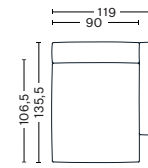

HAY

**MAGS SOFT
NARROW CHAISE LONGUE
MODULE SHORT**

Left armrest
Art. S8162
W73/102 x D106,5/135,5 x H37/67 cm
Armrest D29 cm

Right armrest
Art. S8161
W73/102 x D106,5/135,5 x H37/67 cm
Armrest D29 cm

**MAGS SOFT
WIDE CHAISE LONGUE
MODULE LONG**

Left armrest
Art. S7262
W93/122 x D124/153 x H37/67 cm
Armrest D29 cm

Right armrest
Art. S7261
W93/122 x D124/153 x H37/67 cm
Armrest D29 cm

**MAGS SOFT
WIDE CHAISE LONGUE
MODULE SHORT**

Left armrest
Art. S8262
W90/119 x D106,5/135,5 x H37/67 cm
Armrest D29 cm

Right armrest
Art. S8261
W90/119 x D106,5/135,5 x H37/67 cm
Armrest D29 cm

FABRIC GROUPS 1 / Linara, Mode 2 / Steelcut, Steelcut Trio, Melange Nap, Lola, Olavi by HAY, Flamiber, Fairway 3 / Divina, Divina Melange, Divina MD, Ruskin, Roden, Bolgheri, DOT 1682 4 / Hallingdal, Lila, Compound 5 / Coda, Sierra, California, Balder 6 / Silk

W278,5 x D103,5/135,5 x H37/67 cm

**3 SEATER COMB. 9
RIGHT ARMREST**

W278,5 x D103,5/135,5 x H37/67 cm

**3 SEATER COMB. 10
LEFT ARMREST**

W312,5 x D103,5/135,5 x H37/67 cm

**3 SEATER COMB. 10
RIGHT ARMREST**