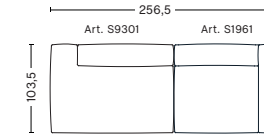

HAY

- MAGS SOFT SOFA, COMBINATIONS / 2,5 SEATER -

2,5 SEATER COMB. 1

W238 x D103,5 x H37/67 cm

**2,5 SEATER COMB. 2
LEFT ARMREST**

W256,5 x D103,5 x H37/67 cm

**2,5 SEATER COMB. 2
RIGHT ARMREST**

W256,5 x D103,5 x H37/67 cm

**2,5 SEATER COMB. 3
LEFT ARMREST**

W256,5 x D103,5/135,5 x H37/67 cm

**2,5 SEATER COMB. 3
RIGHT ARMREST**

W256,5 x D103,5/135,5 x H37/67 cm

FABRIC GROUPS 1 / Linara, Mode 2 / Steelcut, Steelcut Trio, Melange Nap, Lola, Olavi by HAY, Flamiber, Fairway 3 / Divina, Divina Melange, Divina MD, Ruskin, Roden, Bolgheri, DOT 1682 4 / Hallingdal, Lila, Compound 5 / Coda, Sierra, California, Balder 6 / Silk