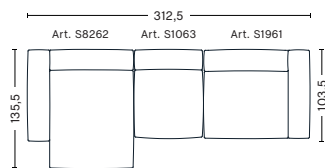

**3 SEATER COMB. 4
LEFT ARMREST**

W331 x D103,5/135,5 x H37/67 cm

**3 SEATER COMB. 4
RIGHT ARMREST**

W331 x D103,5/135,5 x H37/67 cm

FABRIC GROUPS 1 / Linara, Mode 2 / Steelcut, Steelcut Trio, Melange Nap, Lola, Olavi by HAY, Flamiber, Fairway 3 / Divina, Divina Melange, Divina MD, Ruskin, Roden, Bolgheri, DOT 1682 4 / Hallingdal, Lila, Compound 5 / Coda, Sierra, California, Balder 6 / Silk

HAY

- MAGS SOFT SOFA, COMBINATIONS / 3 SEATER -

**3 SEATER COMB. 5
LEFT ARMREST**

W348 x D103,5/135,5 x H37/67 cm

**3 SEATER COMB. 5
RIGHT ARMREST**

W348 x D103,5/135,5 x H37/67 cm

**3 SEATER COMB. 9
LEFT ARMREST**

W278,5 x D103,5/135,5 x H37/67 cm

**3 SEATER COMB. 9
RIGHT ARMREST**

W278,5 x D103,5/135,5 x H37/67 cm

**3 SEATER COMB. 10
LEFT ARMREST**

W312,5 x D103,5/135,5 x H37/67 cm

**3 SEATER COMB. 10
RIGHT ARMREST**