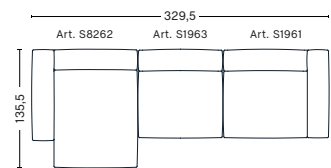

HAY

- MAGS SOFT SOFA, COMBINATIONS / 3 SEATER -

**3 SEATER COMB. 5
LEFT ARMREST**

W348 x D103,5/135,5 x H37/67 cm

**3 SEATER COMB. 5
RIGHT ARMREST**

W348 x D103,5/135,5 x H37/67 cm

**3 SEATER COMB. 9
LEFT ARMREST**

W278,5 x D103,5/135,5 x H37/67 cm

**3 SEATER COMB. 9
RIGHT ARMREST**

W278,5 x D103,5/135,5 x H37/67 cm

**3 SEATER COMB. 10
LEFT ARMREST**

W312,5 x D103,5/135,5 x H37/67 cm

**3 SEATER COMB. 10
RIGHT ARMREST**

W312,5 x D103,5/135,5 x H37/67 cm

**3 SEATER COMB. 11
LEFT ARMREST**

W329,5 x D103,5/135,5 x H37/67 cm

**3 SEATER COMB. 11
RIGHT ARMREST**

W329,5 x D103,5/135,5 x H37/67 cm

FABRIC GROUPS 1 / Linara, Mode 2 / Steelcut, Steelcut Trio, Melange Nap, Lola, Olavi by HAY, Flamiber, Fairway 3 / Divina, Divina Melange, Divina MD, Ruskin, Roden, Bolgheri, DOT 1682 4 / Hallingdal, Lila, Compound 5 / Coda, Sierra, California, Balder 6 / Silk

HAY

**CORNER COMB. 1
LEFT ARMREST**

W274,5 x D103,5/274,5 x H37/67 cm

**CORNER COMB. 1
RIGHT ARMREST**

W274,5 x D103,5/274,5 x H37/67 cm

**CORNER COMB. 2
LEFT ARMREST**

W274,5 x D103,5/235,5 x H37/67 cm

**CORNER COMB. 2
RIGHT ARMREST**