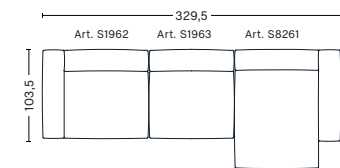

W278,5 x D103,5/135,5 x H37/67 cm

**3 SEATER COMB. 9
RIGHT ARMREST**

W278,5 x D103,5/135,5 x H37/67 cm

**3 SEATER COMB. 10
LEFT ARMREST**

W312,5 x D103,5/135,5 x H37/67 cm

**3 SEATER COMB. 10
RIGHT ARMREST**

W312,5 x D103,5/135,5 x H37/67 cm

**3 SEATER COMB. 11
LEFT ARMREST**

W329,5 x D103,5/135,5 x H37/67 cm

**3 SEATER COMB. 11
RIGHT ARMREST**

W329,5 x D103,5/135,5 x H37/67 cm

FABRIC GROUPS 1 / Linara, Mode 2 / Steelcut, Steelcut Trio, Melange Nap, Lola, Olavi by HAY, Flamiber, Fairway 3 / Divina, Divina Melange, Divina MD, Ruskin, Roden, Bolgheri, DOT 1682 4 / Hallingdal, Lila, Compound 5 / Coda, Sierra, California, Balder 6 / Silk

HAY

**CORNER COMB. 1
LEFT ARMREST**

W274,5 x D103,5/274,5 x H37/67 cm

**CORNER COMB. 1
RIGHT ARMREST**

W274,5 x D103,5/274,5 x H37/67 cm

**CORNER COMB. 2
LEFT ARMREST**

W274,5 x D103,5/235,5 x H37/67 cm

**CORNER COMB. 2
RIGHT ARMREST**