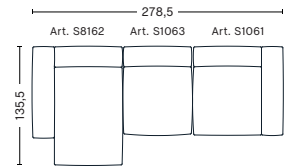

**3 SEATER COMB. 4
LEFT ARMREST**

W331 x D103,5/135,5 x H37/67 cm

**3 SEATER COMB. 4
RIGHT ARMREST**

W331 x D103,5/135,5 x H37/67 cm

FABRIC GROUPS 1 / Linara, Mode 2 / Steelcut, Steelcut Trio, Melange Nap, Lola, Olavi by HAY, Flamiber, Fairway 3 / Divina, Divina Melange, Divina MD, Ruskin, Roden, Bolgheri, DOT 1682 4 / Hallingdal, Lila, Compound 5 / Coda, Sierra, California, Balder 6 / Silk

HAY

- MAGS SOFT SOFA, COMBINATIONS / 3 SEATER -

**3 SEATER COMB. 5
LEFT ARMREST**

W348 x D103,5/135,5 x H37/67 cm

**3 SEATER COMB. 5
RIGHT ARMREST**

W348 x D103,5/135,5 x H37/67 cm

**3 SEATER COMB. 9
LEFT ARMREST**

W278,5 x D103,5/135,5 x H37/67 cm

**3 SEATER COMB. 9
RIGHT ARMREST**

W278,5 x D103,5/135,5 x H37/67 cm

**3 SEATER COMB. 10
LEFT ARMREST**

W312,5 x D103,5/135,5 x H37/67 cm

**3 SEATER COMB. 10
RIGHT ARMREST**