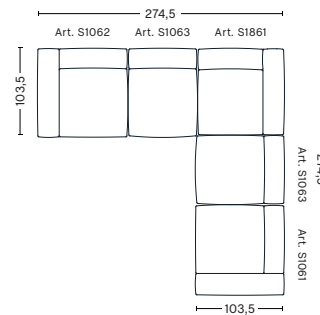

W278,5 x D103,5/135,5 x H37/67 cm

**3 SEATER COMB. 9
RIGHT ARMREST**

W278,5 x D103,5/135,5 x H37/67 cm

**3 SEATER COMB. 10
LEFT ARMREST**

W312,5 x D103,5/135,5 x H37/67 cm

**3 SEATER COMB. 10
RIGHT ARMREST**

W312,5 x D103,5/135,5 x H37/67 cm

**3 SEATER COMB. 11
LEFT ARMREST**

W329,5 x D103,5/135,5 x H37/67 cm

**3 SEATER COMB. 11
RIGHT ARMREST**

W329,5 x D103,5/135,5 x H37/67 cm

FABRIC GROUPS 1 / Linara, Mode 2 / Steelcut, Steelcut Trio, Melange Nap, Lola, Olavi by HAY, Flamiber, Fairway 3 / Divina, Divina Melange, Divina MD, Ruskin, Roden, Bolgheri, DOT 1682 4 / Hallingdal, Lila, Compound 5 / Coda, Sierra, California, Balder 6 / Silk

HAY

**CORNER COMB. 1
LEFT ARMREST**

W274,5 x D103,5/274,5 x H37/67 cm

**CORNER COMB. 1
RIGHT ARMREST**

W274,5 x D103,5/274,5 x H37/67 cm

**CORNER COMB. 2
LEFT ARMREST**

W274,5 x D103,5/235,5 x H37/67 cm

**CORNER COMB. 2
RIGHT ARMREST**