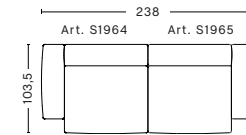

HAY

- MAGS SOFT LOW SOFA, COMBINATIONS / 2 & 2,5 SEATER -

**2 SEATER COMB. 1
LOW ARMREST**

W204 x D103,5 x H37/67 cm

**2,5 SEATER COMB. 1
LOW ARMREST**

W238 x D103,5 x H37/67 cm

**2,5 SEATER COMB.
LEFT LOW ARMREST**