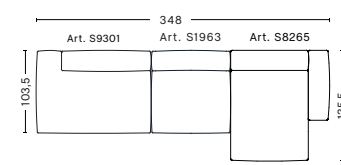

W314 x D103,5/135,5 x H37/67 cm

**3 SEATER COMB. 4
LEFT LOW ARMREST**

W331 x D103,5/135,5 x H37/67 cm

**3 SEATER COMB. 4
RIGHT LOW ARMREST**

W331 x D103,5/135,5 x H37/67 cm

**3 SEATER COMB. 5
LEFT LOW ARMREST**

W348 x D103,5/135,5 x H37/67 cm

**3 SEATER COMB. 5
RIGHT LOW ARMREST**

W348 x D103,5/135,5 x H37/67 cm

FABRIC GROUPS 1 / Linara, Mode 2 / Steelcut, Steelcut Trio, Melange Nap, Lola, Olavi by HAY, Flamiber, Fairway 3 / Divina, Divina Melange, Divina MD, Ruskin, Roden, Bolgheri, DOT 1682 4 / Hallingdal, Lila, Compound 5 / Coda, Sierra, California, Balder 6 / Silk