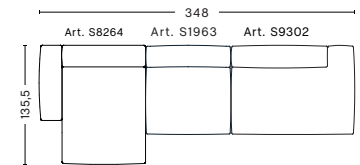

W314 x D103,5/135,5 x H37/67 cm

**3 SEATER COMB. 4
LEFT LOW ARMREST**

W331 x D103,5/135,5 x H37/67 cm

**3 SEATER COMB. 4
RIGHT LOW ARMREST**

W331 x D103,5/135,5 x H37/67 cm

**3 SEATER COMB. 5
LEFT LOW ARMREST**

W348 x D103,5/135,5 x H37/67 cm

**3 SEATER COMB. 5
RIGHT LOW ARMREST**

W348 x D103,5/135,5 x H37/67 cm

FABRIC GROUPS 1 / Linara, Mode 2 / Steelcut, Steelcut Trio, Melange Nap, Lola, Olavi by HAY, Flamiber, Fairway 3 / Divina, Divina Melange, Divina MD, Ruskin, Roden, Bolgheri, DOT 1682 4 / Hallingdal, Lila, Compound 5 / Coda, Sierra, California, Balder 6 / Silk