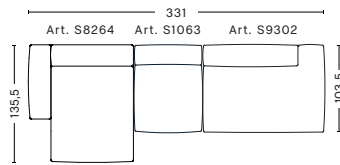

**3 SEATER COMB. 4
LEFT LOW ARMREST**

W331 x D103,5/135,5 x H37/67 cm