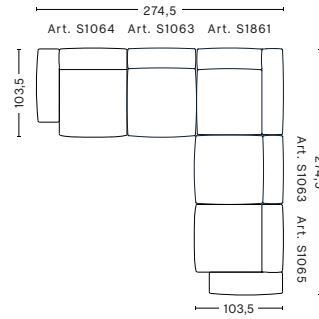

Right armrest
Art. S1965
W90/119 x D74,5/103,5 x H37/67 cm
Armrest dimensions
W29 x D88,5 x H57 cm

Middle
Art. S1963
W91,5 x D74,5/103,5 x H37/67 cm

**MAGS SOFT
CORNER MODULE**

Left corner
Art. S1862
W69/98 x D69/98 x H37/67 cm

W329,5 x D103,5/135,5 x H37/67 cm

FABRIC GROUPS 1 / Linara, Mode 2 / Steelcut, Steelcut Trio, Melange Nap, Lola, Olavi by HAY, Flamiber, Fairway 3 / Divina, Divina Melange, Divina MD, Ruskin, Roden, Bolgheri, DOT 1682 4 / Hallingdal, Lila, Compound 5 / Coda, Sierra, California, Balder 6 / Silk

HAY

- MAGS SOFT LOW SOFA, COMBINATIONS / CORNER -

**CORNER COMB. 1
LEFT LOW ARMREST**

W274,5 x D103,5/274,5 x H37/67 cm

**CORNER COMB. 1
RIGHT LOW ARMREST**

W274,5 x D103,5/274,5 x H37/67 cm

**CORNER COMB. 2
LEFT LOW ARMREST**

W274,5 x D103,5/235,5 x H37/67 cm

**CORNER COMB. 2
RIGHT LOW ARMREST**

W274,5 x D103,5/235,5 x H37/67 cm

FABRIC GROUPS 1 / Linara, Mode 2 / Steelcut, Steelcut Trio, Melange Nap, Lola, Olavi by HAY, Flamiber, Fairway 3 / Divina, Divina Melange, Divina MD, Ruskin, Roden, Bolgheri, DOT 1682 4 / Hallingdal, Lila, Compound 5 / Coda, Sierra, California, Balder 6 / Silk