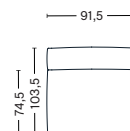

Right armrest
Art. S1065
W73/102 x D74,5/103,5 x H37/67 cm
Armrest dimensions
W29 x D88,5 x H57 cm

Middle
Art. S1063
W74,5 x D74,5/103,5 x H37/67 cm

**MAGS SOFT LOW ARMREST
WIDE MODULE**

Left armrest
Art. S1964
W90/119 x D74,5/103,5 x H37/67 cm
Armrest dimensions
W29 x D88,5 x H57 cm

Right armrest
Art. S1965
W90/119 x D74,5/103,5 x H37/67 cm
Armrest dimensions
W29 x D88,5 x H57 cm

Middle
Art. S1963
W91,5 x D74,5/103,5 x H37/67 cm

**MAGS SOFT
CORNER MODULE**

Left corner
Art. S1862
W69/98 x D69/98 x H37/67 cm