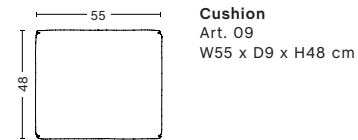

**MAGS
CUSHIONS**

Cushion
Art. 09
W55 x D9 x H48 cm