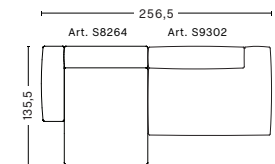

HAY

- MAGS SOFT LOW SOFA, COMBINATIONS / 2 & 2,5 SEATER -

**2 SEATER COMB. 1
LOW ARMREST**

W204 x D103,5 x H37/67 cm

**2,5 SEATER COMB. 1
LOW ARMREST**

W238 x D103,5 x H37/67 cm

**2,5 SEATER COMB.
LEFT LOW ARMREST**

W256,5 x D103,5 x H37/67 cm

**2,5 SEATER COMB. 2
RIGHT LOW ARMREST**

W256,5 x D103,5 x H37/67 cm

**2,5 SEATER COMB. 3
LEFT LOW ARMREST**

W256,5 x D103,5/135,5 x H37/67 cm

**2,5 SEATER COMB. 3
RIGHT LOW ARMREST**