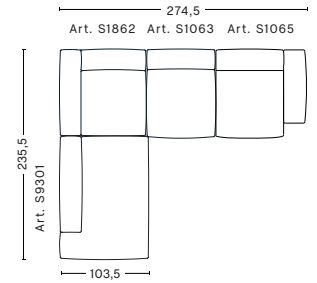

W329,5 x D103,5/135,5 x H37/67 cm

FABRIC GROUPS 1 / Linara, Mode 2 / Steelcut, Steelcut Trio, Melange Nap, Lola, Olavi by HAY, Flamiber, Fairway 3 / Divina, Divina Melange, Divina MD, Ruskin, Roden, Bolgheri, DOT 1682 4 / Hallingdal, Lila, Compound 5 / Coda, Sierra, California, Balder 6 / Silk

HAY

- MAGS SOFT LOW SOFA, COMBINATIONS / CORNER -

**CORNER COMB. 1
LEFT LOW ARMREST**

W274,5 x D103,5/274,5 x H37/67 cm

**CORNER COMB. 1
RIGHT LOW ARMREST**

W274,5 x D103,5/274,5 x H37/67 cm

**CORNER COMB. 2
LEFT LOW ARMREST**

W274,5 x D103,5/235,5 x H37/67 cm

**CORNER COMB. 2
RIGHT LOW ARMREST**

W274,5 x D103,5/235,5 x H37/67 cm

FABRIC GROUPS 1 / Linara, Mode 2 / Steelcut, Steelcut Trio, Melange Nap, Lola, Olavi by HAY, Flamiber, Fairway 3 / Divina, Divina Melange, Divina MD, Ruskin, Roden, Bolgheri, DOT 1682 4 / Hallingdal, Lila, Compound 5 / Coda, Sierra, California, Balder 6 / Silk