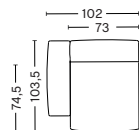

MAGS SOFT LOW
ARMREST

MODULE OVERVIEW

HAY

- MAGS SOFT LOW SOFA, MODULE OVERVIEW -

**MAGS SOFT LOW ARMREST
NARROW MODULE**

Left armrest
Art. S1064
W73/102 x D74,5/103,5 x H37/H67 cm
Armrest dimensions
W29 x D88,5 x H57 cm

Right armrest
Art. S1065
W73/102 x D74,5/103,5 x H37/67 cm
Armrest dimensions
W29 x D88,5 x H57 cm

Middle
Art. S1063
W74,5 x D74,5/103,5 x H37/67 cm

**MAGS SOFT LOW ARMREST
WIDE MODULE**

Left armrest
Art. S1964
W90/119 x D74,5/103,5 x H37/67 cm
Armrest dimensions
W29 x D88,5 x H57 cm

Right armrest
Art. S1965
W90/119 x D74,5/103,5 x H37/67 cm
Armrest dimensions
W29 x D88,5 x H57 cm

Middle
Art. S1963
W91,5 x D74,5/103,5 x H37/67 cm

**MAGS SOFT
CORNER MODULE**

Left corner
Art. S1862
W69/98 x D69/98 x H37/67 cm

W256,5 x D103,5 x H37/67 cm

**2,5 SEATER COMB. 2
RIGHT LOW ARMREST**

W256,5 x D103,5 x H37/67 cm

**2,5 SEATER COMB. 3
LEFT LOW ARMREST**

W256,5 x D103,5/135,5 x H37/67 cm

**2,5 SEATER COMB. 3
RIGHT LOW ARMREST**