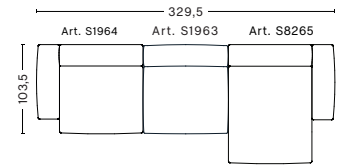

W312,5 x D103,5/135,5 x H37/67 cm

**3 SEATER COMB. 10
RIGHT LOW ARMREST**

W312,5 x D103,5/135,5 x H37/67 cm

**3 SEATER COMB. 11
LEFT LOW ARMREST**

W329,5 x D103,5/135,5 x H37/67 cm

**3 SEATER COMB. 11
RIGHT LOW ARMREST**

W329,5 x D103,5/135,5 x H37/67 cm

FABRIC GROUPS 1 / Linara, Mode 2 / Steelcut, Steelcut Trio, Melange Nap, Lola, Olavi by HAY, Flamiber, Fairway 3 / Divina, Divina Melange, Divina MD, Ruskin, Roden, Bolgheri, DOT 1682 4 / Hallingdal, Lila, Compound 5 / Coda, Sierra, California, Balder 6 / Silk