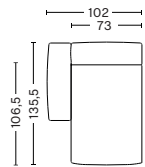

**MAGS SOFT LOW ARMREST
NARROW CHAISE LONGUE
MODULE SHORT**

Left armrest*
Art. S8164
W73/102 x D106,5/135,5 x H37/67 cm
Armrest dimensions
W29 x D88,5 x H57 cm