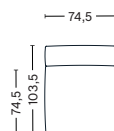

MAGS SOFT LOW
ARMREST

MODULE OVERVIEW

HAY

- MAGS SOFT LOW SOFA, MODULE OVERVIEW -

**MAGS SOFT LOW ARMREST
NARROW MODULE**

Left armrest
Art. S1064
W73/102 x D74,5/103,5 x H37/H67 cm
Armrest dimensions
W29 x D88,5 x H57 cm

Right armrest
Art. S1065
W73/102 x D74,5/103,5 x H37/67 cm
Armrest dimensions
W29 x D88,5 x H57 cm

Middle
Art. S1063
W74,5 x D74,5/103,5 x H37/67 cm

**MAGS SOFT LOW ARMREST
WIDE MODULE**

Left armrest
Art. S1964
W90/119 x D74,5/103,5 x H37/67 cm
Armrest dimensions
W29 x D88,5 x H57 cm

Right armrest
Art. S1965
W90/119 x D74,5/103,5 x H37/67 cm
Armrest dimensions
W29 x D88,5 x H57 cm

Middle
Art. S1963
W91,5 x D74,5/103,5 x H37/67 cm

**MAGS SOFT
CORNER MODULE**

Left corner
Art. S1862
W69/98 x D69/98 x H37/67 cm

W256,5 x D103,5 x H37/67 cm

**2,5 SEATER COMB. 2
RIGHT LOW ARMREST**

W256,5 x D103,5 x H37/67 cm

**2,5 SEATER COMB. 3
LEFT LOW ARMREST**

W256,5 x D103,5/135,5 x H37/67 cm

**2,5 SEATER COMB. 3
RIGHT LOW ARMREST**