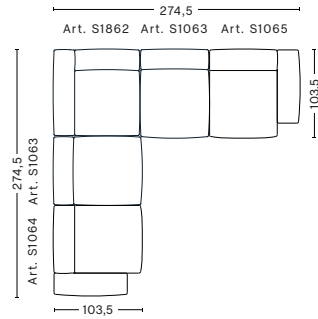

- MAGS SOFT LOW SOFA, COMBINATIONS / CORNER -

**CORNER COMB. 1
LEFT LOW ARMREST**

W274,5 x D103,5/274,5 x H37/67 cm