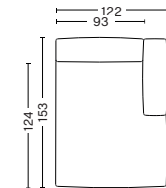

Right armrest
Art. S1065
W73/102 x D74,5/103,5 x H37/67 cm
Armrest dimensions
W29 x D88,5 x H57 cm

Middle
Art. S1063
W74,5 x D74,5/103,5 x H37/67 cm

**MAGS SOFT LOW ARMREST
WIDE MODULE**

Left armrest
Art. S1964
W90/119 x D74,5/103,5 x H37/67 cm
Armrest dimensions
W29 x D88,5 x H57 cm

Right armrest
Art. S1965
W90/119 x D74,5/103,5 x H37/67 cm
Armrest dimensions
W29 x D88,5 x H57 cm

Middle
Art. S1963
W91,5 x D74,5/103,5 x H37/67 cm

**MAGS SOFT
CORNER MODULE**

Left corner
Art. S1862
W69/98 x D69/98 x H37/67 cm

**MAGS SOFT LOW ARMREST WIDE
CHAISE LONGUE
MODULE SHORT**

Left armrest*
Art. S8264
W90/119 x D106,5/135,5 x H37/67 cm
Armrest dimensions
W29 x D88,5 x H57 cm

Right armrest*
Art. S8265
W90/119 x D106,5/135,5 x H37/67 cm
Armrest dimensions
W29 x D88,5 x H57 cm

**MAGS SOFT LOW ARMREST
CHAISE LONGUE WIDE
MODULE LONG**

Left armrest*
Art. S7264
W93/122 x D124/153 x H37/67 cm
Armrest dimensions
W29 x D88,5 x H57 cm

Right armrest*
Art. S7265
W93/122 x D124/153 x H37/67 cm
Armrest dimensions
W29 x D88,5 x H57 cm