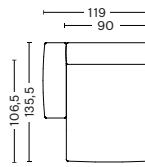

Right armrest
Art. S1065
W73/102 x D74,5/103,5 x H37/67 cm
Armrest dimensions
W29 x D88,5 x H57 cm

Middle
Art. S1063
W74,5 x D74,5/103,5 x H37/67 cm

**MAGS SOFT LOW ARMREST
WIDE MODULE**

Left armrest
Art. S1964
W90/119 x D74,5/103,5 x H37/67 cm
Armrest dimensions
W29 x D88,5 x H57 cm

Right armrest
Art. S1965
W90/119 x D74,5/103,5 x H37/67 cm
Armrest dimensions
W29 x D88,5 x H57 cm

Middle
Art. S1963
W91,5 x D74,5/103,5 x H37/67 cm

**MAGS SOFT
CORNER MODULE**

Left corner
Art. S1862
W69/98 x D69/98 x H37/67 cm

HAY

**MAGS SOFT LOW ARMREST
NARROW CHAISE LONGUE
MODULE SHORT**

Left armrest*
Art. S8164
W73/102 x D106,5/135,5 x H37/67 cm
Armrest dimensions
W29 x D88,5 x H57 cm

Right armrest*
Art. S8165
W73/102 x D106,5/135,5 x H37/67 cm
Armrest dimensions
W29 x D88,5 x H57 cm

**MAGS SOFT LOW ARMREST WIDE
CHAISE LONGUE
MODULE SHORT**

Left armrest*
Art. S8264
W90/119 x D106,5/135,5 x H37/67 cm
Armrest dimensions
W29 x D88,5 x H57 cm

Right armrest*
Art. S8265
W90/119 x D106,5/135,5 x H37/67 cm
Armrest dimensions
W29 x D88,5 x H57 cm