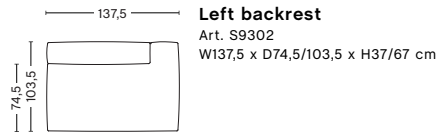

- MAGS SOFT LOW SOFA, MODULE OVERVIEW -

**MAGS SOFT
LOUNGE MODULE**

Left backrest
Art. S9302
W137,5 x D74,5/103,5 x H37/67 cm