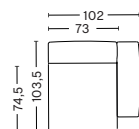

MAGS SOFT LOW
ARMREST

MODULE OVERVIEW

HAY

- MAGS SOFT LOW SOFA, MODULE OVERVIEW -

**MAGS SOFT LOW ARMREST
NARROW MODULE**

Left armrest
Art. S1064
W73/102 x D74,5/103,5 x H37/H67 cm
Armrest dimensions
W29 x D88,5 x H57 cm

Right armrest
Art. S1065
W73/102 x D74,5/103,5 x H37/67 cm
Armrest dimensions
W29 x D88,5 x H57 cm

Middle
Art. S1063
W74,5 x D74,5/103,5 x H37/67 cm

**MAGS SOFT LOW ARMREST
WIDE MODULE**

Left armrest
Art. S1964
W90/119 x D74,5/103,5 x H37/67 cm
Armrest dimensions
W29 x D88,5 x H57 cm

Right armrest
Art. S1965
W90/119 x D74,5/103,5 x H37/67 cm
Armrest dimensions
W29 x D88,5 x H57 cm

Middle
Art. S1963
W91,5 x D74,5/103,5 x H37/67 cm

**MAGS SOFT
CORNER MODULE**

Left corner
Art. S1862
W69/98 x D69/98 x H37/67 cm

W256,5 x D103,5 x H37/67 cm

**2,5 SEATER COMB. 2
RIGHT LOW ARMREST**

W256,5 x D103,5 x H37/67 cm

**2,5 SEATER COMB. 3
LEFT LOW ARMREST**

W256,5 x D103,5/135,5 x H37/67 cm

**2,5 SEATER COMB. 3
RIGHT LOW ARMREST**