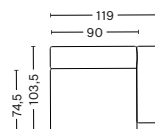

Right armrest
Art. S1065
W73/102 x D74,5/103,5 x H37/67 cm
Armrest dimensions
W29 x D88,5 x H57 cm

Middle
Art. S1063
W74,5 x D74,5/103,5 x H37/67 cm

**MAGS SOFT LOW ARMREST
WIDE MODULE**

Left armrest
Art. S1964
W90/119 x D74,5/103,5 x H37/67 cm
Armrest dimensions
W29 x D88,5 x H57 cm

Right armrest
Art. S1965
W90/119 x D74,5/103,5 x H37/67 cm
Armrest dimensions
W29 x D88,5 x H57 cm

Middle
Art. S1963
W91,5 x D74,5/103,5 x H37/67 cm

**MAGS SOFT
CORNER MODULE**

Left corner
Art. S1862
W69/98 x D69/98 x H37/67 cm

Right corner
Art. S1861
W69/98 x D69/98 x H37/67 cm

FABRIC GROUPS 1 / Linara, Mode 2 / Steelcut, Steelcut Trio, Melange Nap, Lola, Olavi by HAY, Flamiber, Fairway 3 / Divina, Divina Melange, Divina MD, Ruskin, Roden, Bolgheri, DOT 1682 4 / Hallingdal, Lila, Compound 5 / Coda, Sierra, California, Balder 6 / Silk

W256,5 x D103,5 x H37/67 cm

**2,5 SEATER COMB. 2
RIGHT LOW ARMREST**

W256,5 x D103,5 x H37/67 cm

**2,5 SEATER COMB. 3
LEFT LOW ARMREST**

W256,5 x D103,5/135,5 x H37/67 cm

**2,5 SEATER COMB. 3
RIGHT LOW ARMREST**