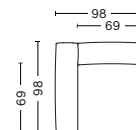

Right armrest
Art. S1065
W73/102 x D74,5/103,5 x H37/67 cm
Armrest dimensions
W29 x D88,5 x H57 cm

Middle
Art. S1063
W74,5 x D74,5/103,5 x H37/67 cm

**MAGS SOFT LOW ARMREST
WIDE MODULE**

Left armrest
Art. S1964
W90/119 x D74,5/103,5 x H37/67 cm
Armrest dimensions
W29 x D88,5 x H57 cm

Right armrest
Art. S1965
W90/119 x D74,5/103,5 x H37/67 cm
Armrest dimensions
W29 x D88,5 x H57 cm

Middle
Art. S1963
W91,5 x D74,5/103,5 x H37/67 cm

**MAGS SOFT
CORNER MODULE**

Left corner
Art. S1862
W69/98 x D69/98 x H37/67 cm