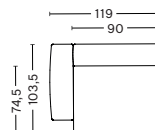

MAGS SOFT LOW
ARMREST

MODULE OVERVIEW

HAY

- MAGS SOFT LOW SOFA, MODULE OVERVIEW -

**MAGS SOFT LOW ARMREST
NARROW MODULE**

Left armrest
Art. S1064
W73/102 x D74,5/103,5 x H37/H67 cm
Armrest dimensions
W29 x D88,5 x H57 cm

Right armrest
Art. S1065
W73/102 x D74,5/103,5 x H37/67 cm
Armrest dimensions
W29 x D88,5 x H57 cm

Middle
Art. S1063
W74,5 x D74,5/103,5 x H37/67 cm

**MAGS SOFT LOW ARMREST
WIDE MODULE**

Left armrest
Art. S1964
W90/119 x D74,5/103,5 x H37/67 cm
Armrest dimensions
W29 x D88,5 x H57 cm

Right armrest
Art. S1965
W90/119 x D74,5/103,5 x H37/67 cm
Armrest dimensions
W29 x D88,5 x H57 cm

Middle
Art. S1963
W91,5 x D74,5/103,5 x H37/67 cm

**MAGS SOFT
CORNER MODULE**

Left corner
Art. S1862
W69/98 x D69/98 x H37/67 cm

W256,5 x D103,5 x H37/67 cm

**2,5 SEATER COMB. 2
RIGHT LOW ARMREST**

W256,5 x D103,5 x H37/67 cm

**2,5 SEATER COMB. 3
LEFT LOW ARMREST**

W256,5 x D103,5/135,5 x H37/67 cm

**2,5 SEATER COMB. 3
RIGHT LOW ARMREST**