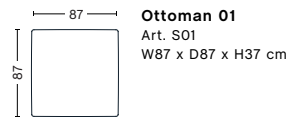

HAY

- MAGS SOFT LOW SOFA, MODULE OVERVIEW -

**MAGS SOFT
LOUNGE MODULE**

Left backrest
Art. S9302
W137,5 x D74,5/103,5 x H37/67 cm

Right backrest
Art. S9301
W137,5 x D74,5/103,5 x H37/67 cm

**MAGS SOFT
OTTOMAN**