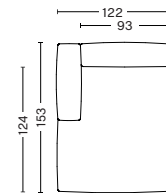

Right armrest
Art. S1065
W73/102 x D74,5/103,5 x H37/67 cm
Armrest dimensions
W29 x D88,5 x H57 cm

Middle
Art. S1063
W74,5 x D74,5/103,5 x H37/67 cm

**MAGS SOFT LOW ARMREST
WIDE MODULE**

Left armrest
Art. S1964
W90/119 x D74,5/103,5 x H37/67 cm
Armrest dimensions
W29 x D88,5 x H57 cm

Right armrest
Art. S1965
W90/119 x D74,5/103,5 x H37/67 cm
Armrest dimensions
W29 x D88,5 x H57 cm

Middle
Art. S1963
W91,5 x D74,5/103,5 x H37/67 cm

**MAGS SOFT
CORNER MODULE**

Left corner
Art. S1862
W69/98 x D69/98 x H37/67 cm

**MAGS SOFT LOW ARMREST WIDE
CHAISE LONGUE
MODULE SHORT**

Left armrest*
Art. S8264
W90/119 x D106,5/135,5 x H37/67 cm
Armrest dimensions
W29 x D88,5 x H57 cm

Right armrest*
Art. S8265
W90/119 x D106,5/135,5 x H37/67 cm
Armrest dimensions
W29 x D88,5 x H57 cm

**MAGS SOFT LOW ARMREST
CHAISE LONGUE WIDE
MODULE LONG**

Left armrest*
Art. S7264
W93/122 x D124/153 x H37/67 cm
Armrest dimensions
W29 x D88,5 x H57 cm

Right armrest*
Art. S7265
W93/122 x D124/153 x H37/67 cm
Armrest dimensions
W29 x D88,5 x H57 cm