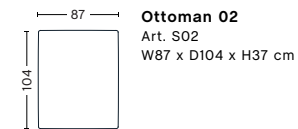

Ottoman 02
Art. S02
W87 x D104 x H37 cm