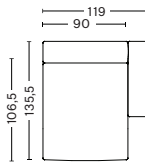

Right armrest
Art. S1065
W73/102 x D74,5/103,5 x H37/67 cm
Armrest dimensions
W29 x D88,5 x H57 cm

Middle
Art. S1063
W74,5 x D74,5/103,5 x H37/67 cm

**MAGS SOFT LOW ARMREST
WIDE MODULE**

Left armrest
Art. S1964
W90/119 x D74,5/103,5 x H37/67 cm
Armrest dimensions
W29 x D88,5 x H57 cm

Right armrest
Art. S1965
W90/119 x D74,5/103,5 x H37/67 cm
Armrest dimensions
W29 x D88,5 x H57 cm

Middle
Art. S1963
W91,5 x D74,5/103,5 x H37/67 cm

**MAGS SOFT
CORNER MODULE**

Left corner
Art. S1862
W69/98 x D69/98 x H37/67 cm

HAY

**MAGS SOFT LOW ARMREST
NARROW CHAISE LONGUE
MODULE SHORT**

Left armrest*
Art. S8164
W73/102 x D106,5/135,5 x H37/67 cm
Armrest dimensions
W29 x D88,5 x H57 cm

Right armrest*
Art. S8165
W73/102 x D106,5/135,5 x H37/67 cm
Armrest dimensions
W29 x D88,5 x H57 cm

**MAGS SOFT LOW ARMREST WIDE
CHAISE LONGUE
MODULE SHORT**

Left armrest*
Art. S8264
W90/119 x D106,5/135,5 x H37/67 cm
Armrest dimensions
W29 x D88,5 x H57 cm

Right armrest*
Art. S8265
W90/119 x D106,5/135,5 x H37/67 cm
Armrest dimensions
W29 x D88,5 x H57 cm