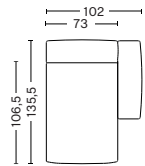

Right armrest*
Art. S8165
W73/102 x D106,5/135,5 x H37/67 cm
Armrest dimensions
W29 x D88,5 x H57 cm