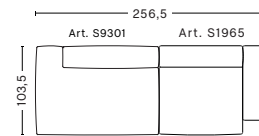

**2,5 SEATER COMB. 2
RIGHT LOW ARMREST**

W256,5 x D103,5 x H37/67 cm