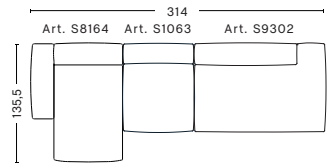

HAY

- MAGS SOFT LOW SOFA, COMBINATIONS / 3 SEATER -

**3 SEATER COMB. 1
LOW ARMREST**

W278,5 x D103,5 x H37/67 cm

**3 SEATER COMB. 3
LEFT LOW ARMREST**

W314 x D103,5/135,5 x H37/67 cm

**3 SEATER COMB. 3
RIGHT LOW ARMREST**