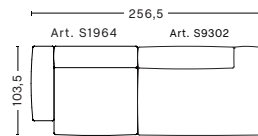

HAY

- MAGS SOFT LOW SOFA, COMBINATIONS / 2 & 2,5 SEATER -

**2 SEATER COMB. 1
LOW ARMREST**

W204 x D103,5 x H37/67 cm

**2,5 SEATER COMB. 1
LOW ARMREST**

W238 x D103,5 x H37/67 cm

**2,5 SEATER COMB.
LEFT LOW ARMREST**