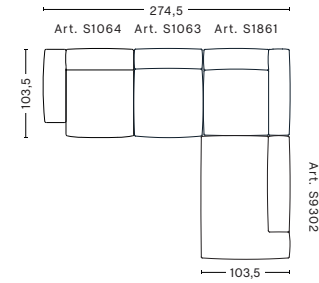

Right armrest
Art. S1965
W90/119 x D74,5/103,5 x H37/67 cm
Armrest dimensions
W29 x D88,5 x H57 cm

Middle
Art. S1963
W91,5 x D74,5/103,5 x H37/67 cm

**MAGS SOFT
CORNER MODULE**

Left corner
Art. S1862
W69/98 x D69/98 x H37/67 cm

W329,5 x D103,5/135,5 x H37/67 cm

FABRIC GROUPS 1 / Linara, Mode 2 / Steelcut, Steelcut Trio, Melange Nap, Lola, Olavi by HAY, Flamiber, Fairway 3 / Divina, Divina Melange, Divina MD, Ruskin, Roden, Bolgheri, DOT 1682 4 / Hallingdal, Lila, Compound 5 / Coda, Sierra, California, Balder 6 / Silk

HAY

- MAGS SOFT LOW SOFA, COMBINATIONS / CORNER -

**CORNER COMB. 1
LEFT LOW ARMREST**

W274,5 x D103,5/274,5 x H37/67 cm

**CORNER COMB. 1
RIGHT LOW ARMREST**

W274,5 x D103,5/274,5 x H37/67 cm

**CORNER COMB. 2
LEFT LOW ARMREST**

W274,5 x D103,5/235,5 x H37/67 cm

**CORNER COMB. 2
RIGHT LOW ARMREST**

W274,5 x D103,5/235,5 x H37/67 cm

FABRIC GROUPS 1 / Linara, Mode 2 / Steelcut, Steelcut Trio, Melange Nap, Lola, Olavi by HAY, Flamiber, Fairway 3 / Divina, Divina Melange, Divina MD, Ruskin, Roden, Bolgheri, DOT 1682 4 / Hallingdal, Lila, Compound 5 / Coda, Sierra, California, Balder 6 / Silk