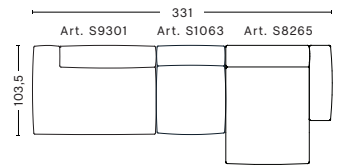

**3 SEATER COMB. 4
RIGHT LOW ARMREST**

W331 x D103,5/135,5 x H37/67 cm