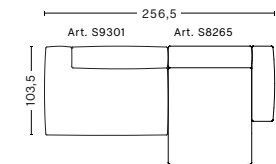

W256,5 x D103,5 x H37/67 cm

**2,5 SEATER COMB. 2
RIGHT LOW ARMREST**

W256,5 x D103,5 x H37/67 cm

**2,5 SEATER COMB. 3
LEFT LOW ARMREST**

W256,5 x D103,5/135,5 x H37/67 cm

**2,5 SEATER COMB. 3
RIGHT LOW ARMREST**

W256,5 x D103,5/135,5 x H37/67 cm

FABRIC GROUPS 1 / Linara, Mode 2 / Steelcut, Steelcut Trio, Melange Nap, Lola, Olavi by HAY, Flamiber, Fairway 3 / Divina, Divina Melange, Divina MD, Ruskin, Roden, Bolgheri, DOT 1682 4 / Hallingdal, Lila, Compound 5 / Coda, Sierra, California, Balder 6 / Silk